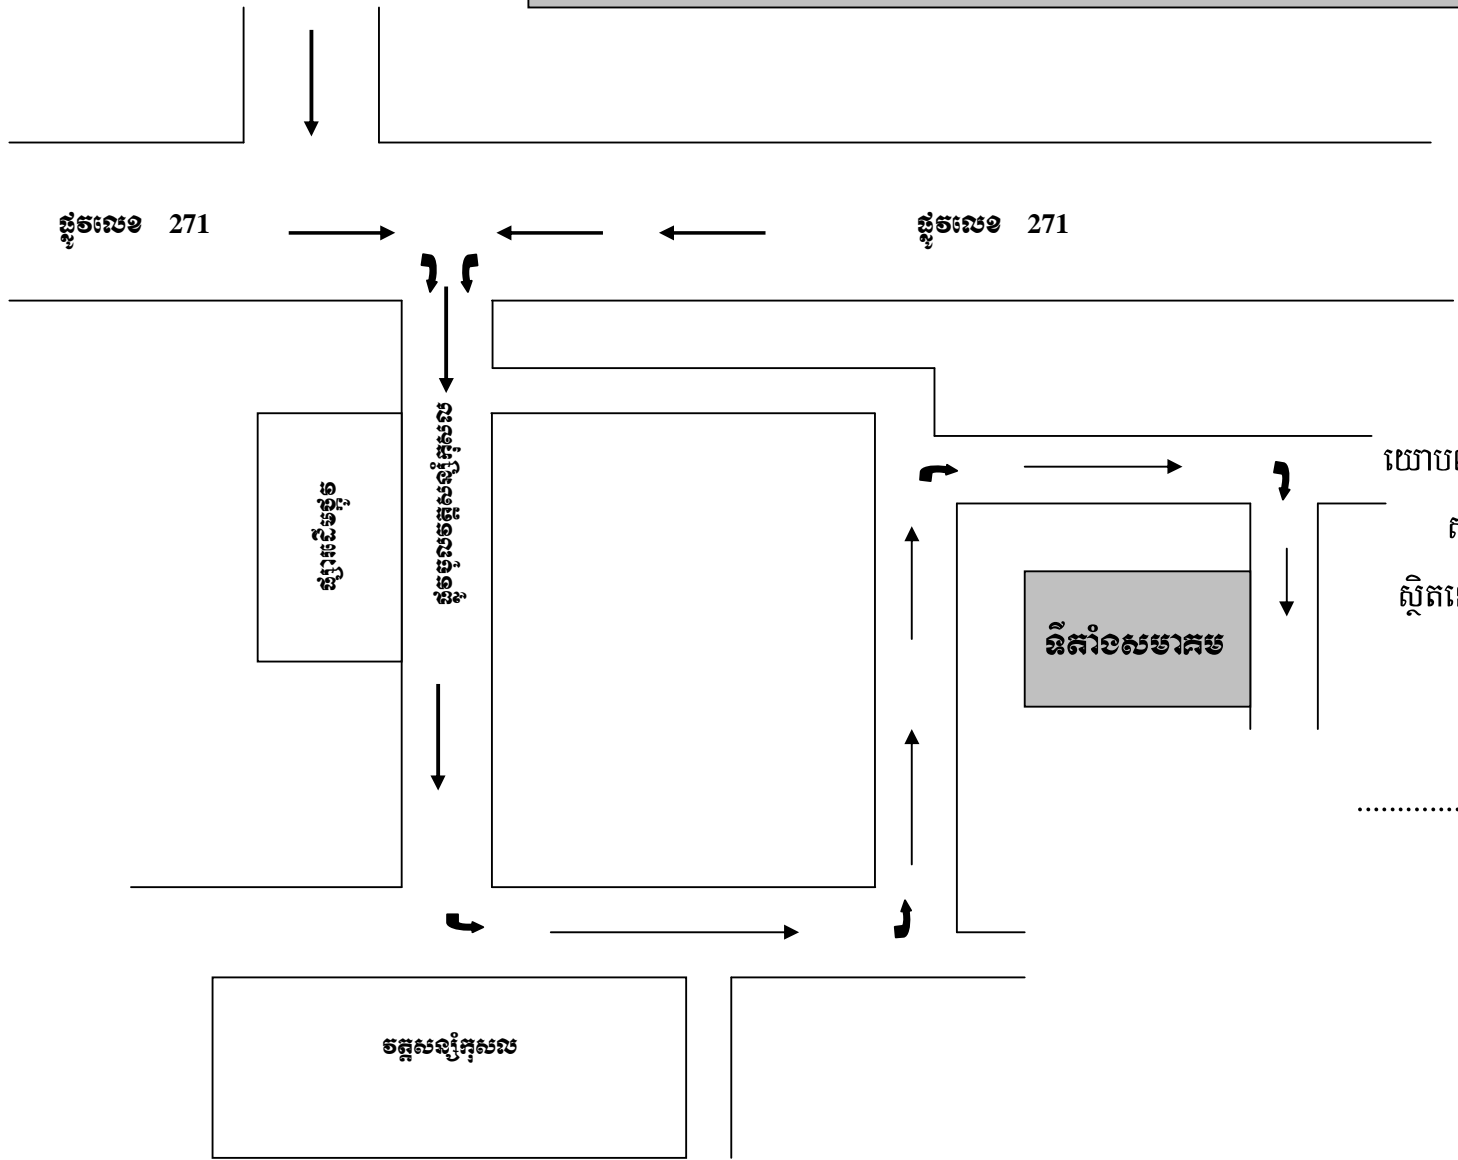

ច្រកមូលដ្ឋានដើមផ្លូវ

ប្លង់ទីតាំងសមាគមជួយស្រុកកំណើតយើង
ផ្ទះលេខ ៤៣ស្ទួន សង្កាត់បឹងទំពុន ខណ្ឌមានជ័យ រាជធានីភ្នំពេញ

ច្រកមូលដ្ឋានក្បាលផ្លូវ

យោបល់: ចំពោះការស្នើសុំដាក់ទីតាំងស្នាក់ការ
សមាគម "ជួយស្រុកកំណើតយើង"
ស្ថិតនៅសង្កាត់បឹងទំពុន ពុំមានប៉ះពាល់ដល់
សណ្តាប់ធ្នាប់សាធារណៈឡើយ ។
លេខ.....
..... ថ្ងៃទី.....ខែ..... ឆ្នាំ២០០៤
ចៅសង្កាត់.....